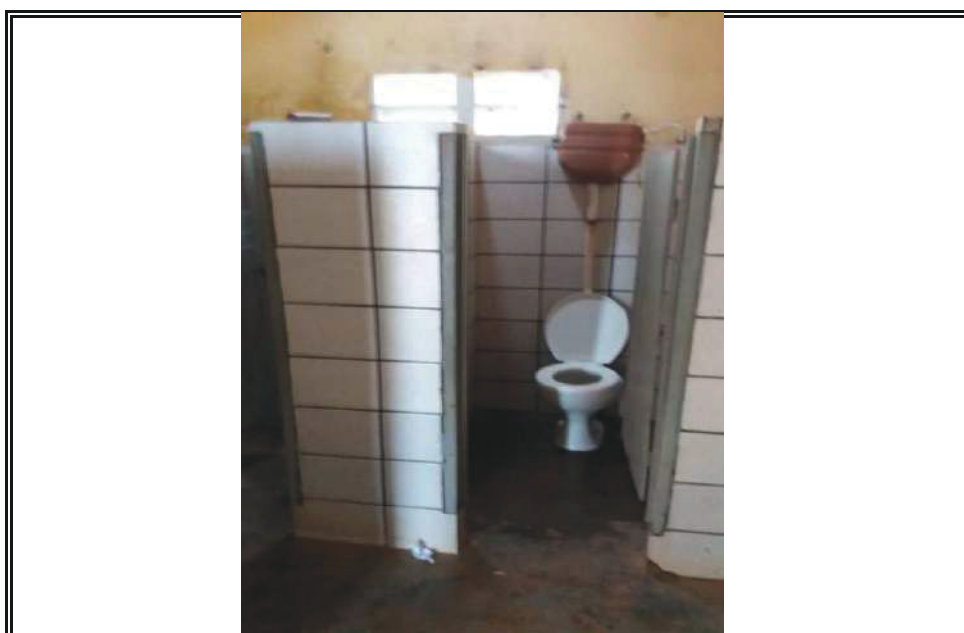

FOTO 05

FOTO 06

RELATÓRIO FOTOGRÁFICO

PREFEITURA MUNICIPAL DE JAGUARETAMA - CE

DATA: nov/19

CLIENTE: PREFEITURA MUNICIPAL DE JAGUARETAMA - CE

OBRA: REFORMA DA E.M.E.I.F. MARIA DORACI DE LIMA

LOCAL: LOCALIDADE DE DESTERRO NA ZONA RURAL DE JAGUARETAMA